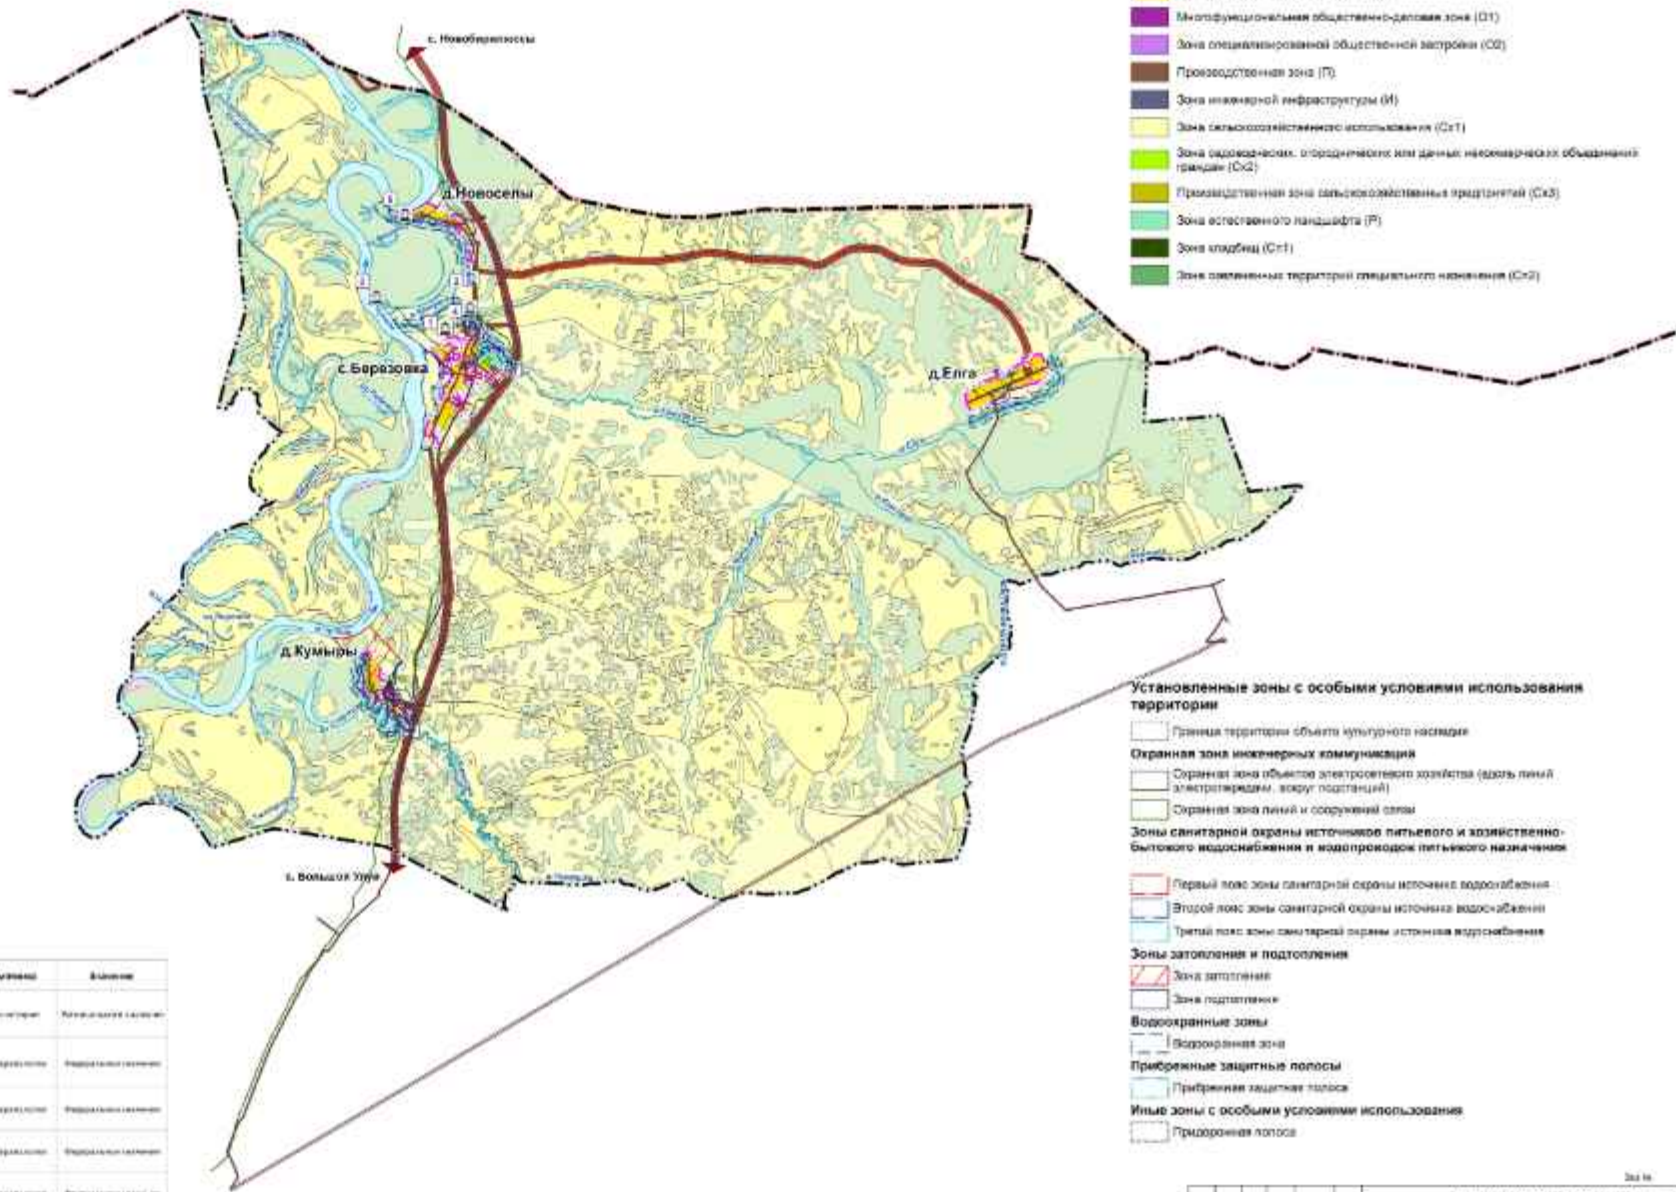

Красноярский край Большеулуйский район

Проект внесения изменений в правила землепользования и застройки Березовского сельсовета

Карта градостроительного зонирования Березовского сельсовета.

Карта зон с особыми условиями использования территории М 1:50 000

- Условные обозначения**
- Границы единиц административно-территориального деления Российской Федерации**
- Граница муниципального района
 - Граница сельского поселения
 - Граница населенного пункта
- Объекты культурного наследия (ОКН)**
- Памятник
- Объекты транспортной инфраструктуры**
- Мостовые сооружения
 - Автомобильные дороги регионального или межмуниципального значения
 - Автомобильные дороги местного значения
- Поверхностные водные объекты**
- Водоток (река, ручей, канал)
 - Водоём (озеро, пруд, искусственный водоём, водохранилище)
 - Берег
- Земли по категориям**
- Земли населенных пунктов
 - Земли сельскохозяйственного назначения
 - Земли промышленности, энергетики, транспорта, связи, радиосвязи, телевидения, информатики, земли для обеспечения космической деятельности, земли обороны, безопасности и земли иного специального назначения
 - Земли особо охраняемых территорий и объектов
 - Земли лесного фонда
 - Земли запаса

Примечание: Объекты капитального строительства регионального значения отображены на чертеже в информационных целях.

Этап		№ документа	Дата	Исполнитель	Проверенный	Дата
Итого	1	№ 01	2024	И.И. Иванов	С.С. Петров	2024

№ документа: МКН.01/2024/000001/1 (1:50 000)

Красноярский край Большеулуйский район

Проект внесения изменений в правила землепользования и застройки Березовского сельсовета

Этап	Лист	Всего
1/33	1	1

Исполнитель: И.И. Иванов